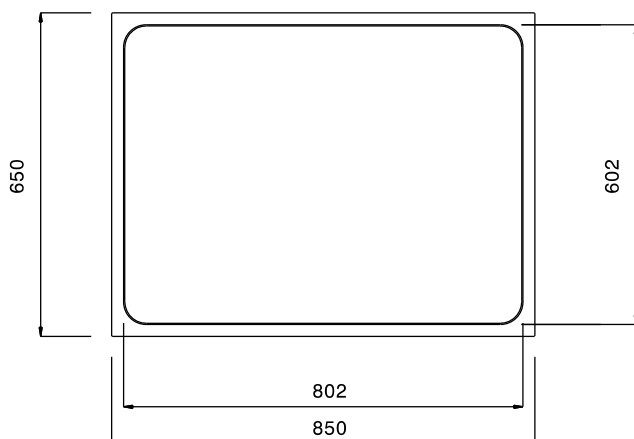

Boven aanzicht

Algemene gegevens

Externe afmetingen, lengte	
361268 (SSTR08)	850 mm
Externe afmetingen, breedte	650 mm
Externe afmetingen, hoogte	641 mm
Wiel materiaal	Verzinkt
Wiel diameter	Ø 125
Gewicht, netto	30 kg