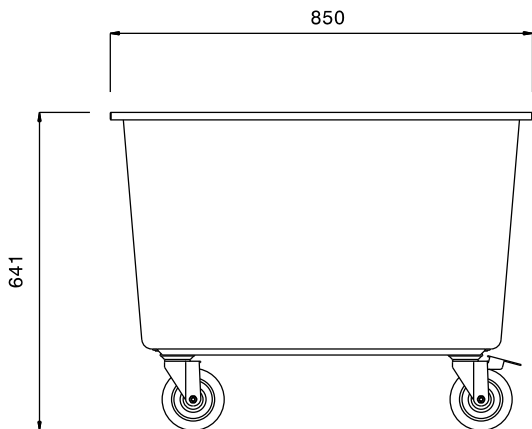

Zij aanzicht

Front aanzicht