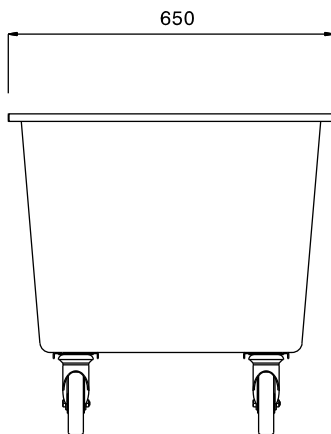

D = Afvoer

Algemene gegevens

Externe afmetingen, lengte	
361268 (SSTR08)	850 mm
Externe afmetingen, breedte	650 mm
Externe afmetingen, hoogte	641 mm
Wiel materiaal	Verzinkt
Wiel diameter	Ø 125
Gewicht, netto	30 kg